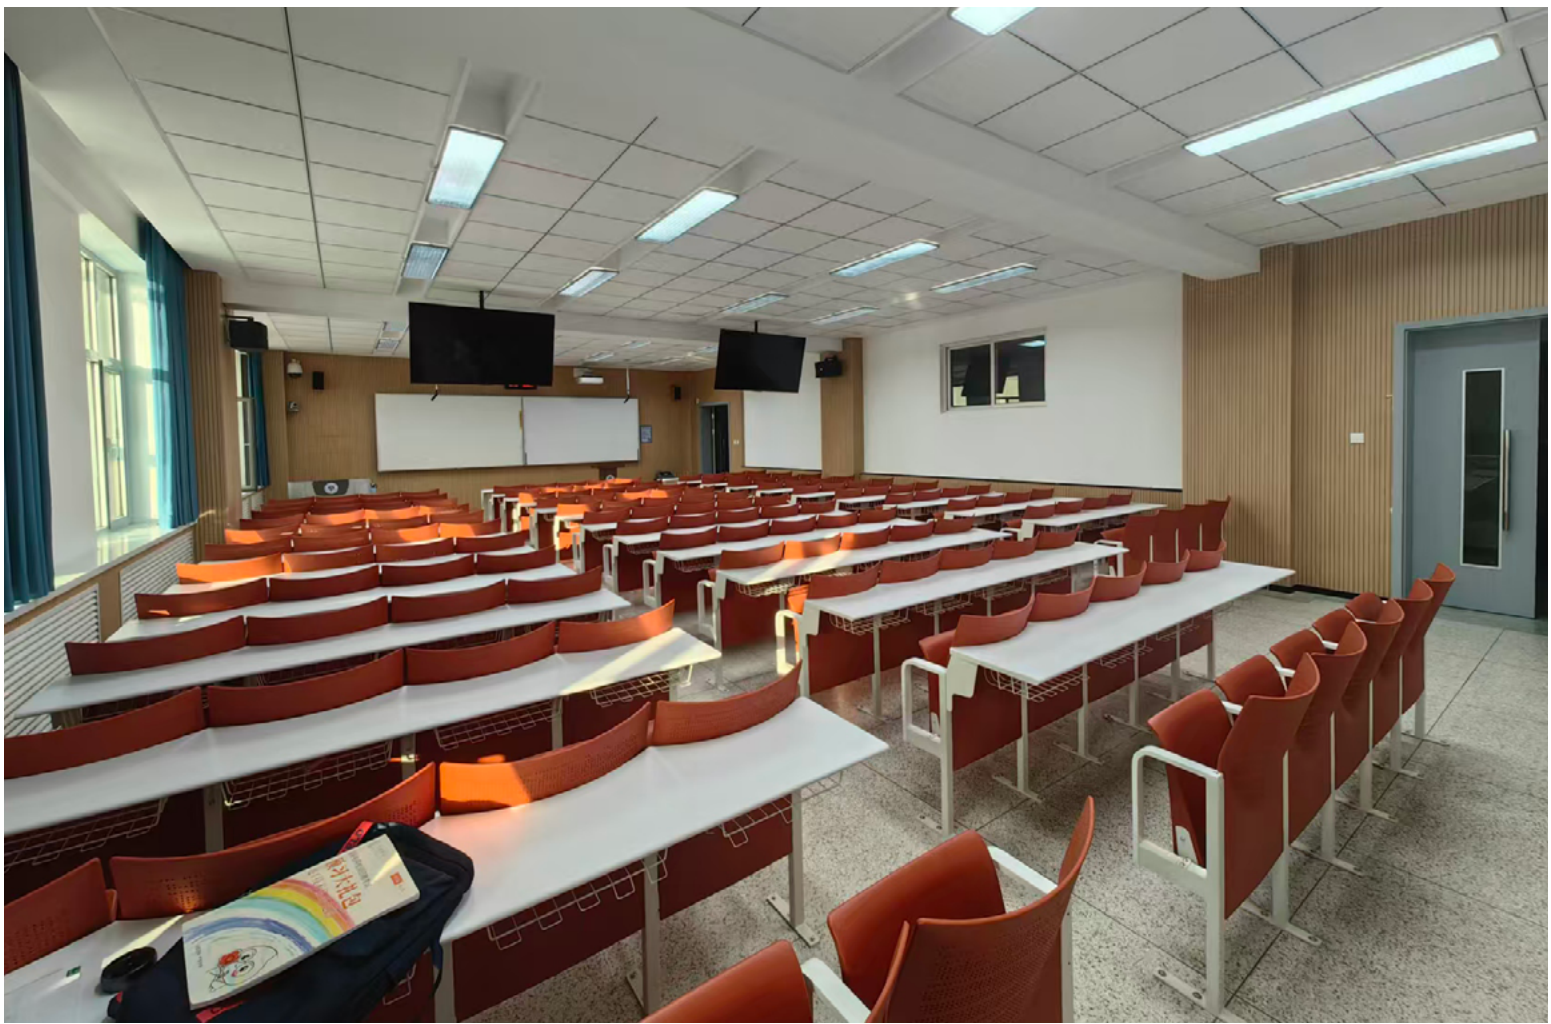

מפרט מושב

"AUDITORIA OSCAR"

מסדרת המושבים FORUM

מסופק ע"י מגנלי 074-7808400

MAGENLI OSCAR

WHERE DESIGN & COMFORT MEETS FUNCTIONALITY

מושב "אוסקר" מתוכנן מתוך מחשבה על נוחות
מרבית ועמידות לאורך זמן, וכולל שילוב חכם של
חומרים איכותיים ועיצוב פרקטי. המושב מתאים
במיוחד לאולמות הרצאות, כיתות לימוד וחללים
ציבוריים הדורשים פתרון ישיבה אמין, קל לתחזו-
קה ופונקציונלי.

AUDITORIA OSCAR

AUDITORIA OSCAR

מפרט טכני

תיאור ומאפייני המושב

מושב "אוסקר" הוא דגם מוביל המשלב בין עיצוב מודרני, ארגונומיה מתקדמת ועמידות יוצאת דופן, והוא הפתרון המושלם לחללי הרצאות, כיתות לימוד ואולמות ציבוריים הדורשים איכות בלתי מתפשרת וניצול מרבי של המרחב, ה"אוסקר" מתאפיין בקווים נקיים, עדינים וזורמים, המעניקים מראה מתוחכם ואלגנטי