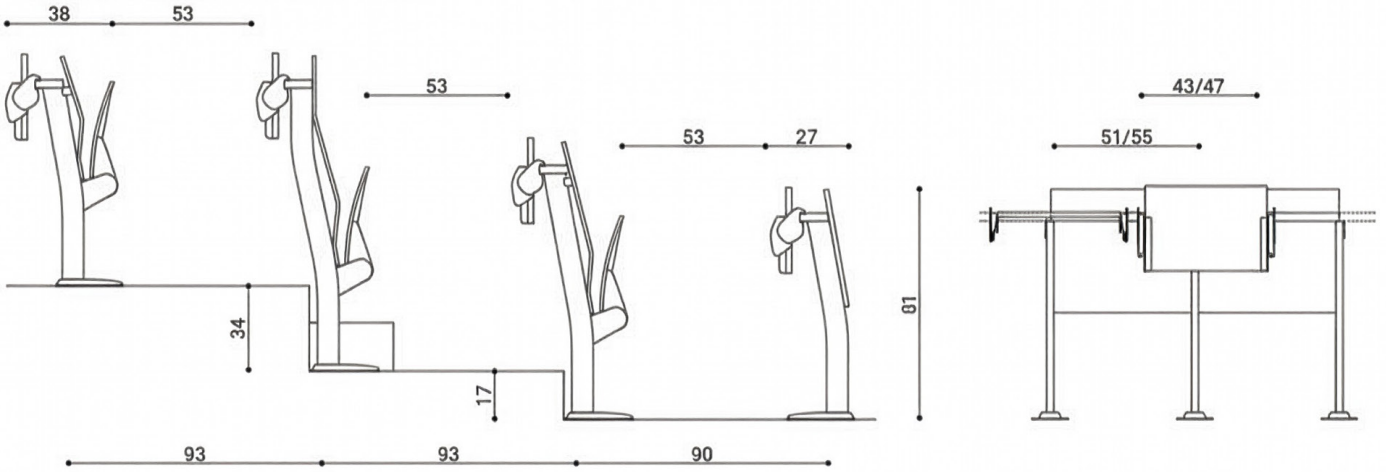

ANTI-PANIC CURVE INSTALLATION TABLET