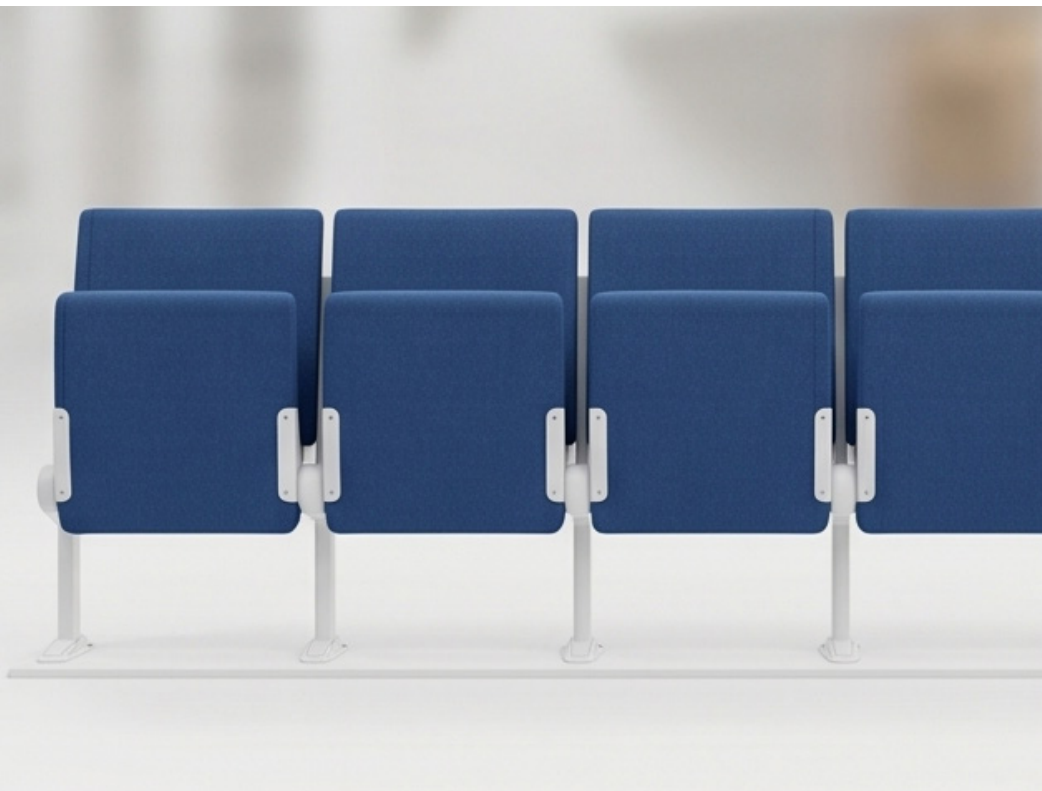

התמונות במפרט להמחשה בלבד

www.magenli.com - g.il.com

ANTI PANIC

מדף מתקפל עם מנגנון
אנטי-פאניק

WHERE ERGONOMIC **COMFORT**
MEETS FUNCTIONALITY

שילוב מוקפד של עיצוב חכם ופונקציונלי עם נוחות ישיבה גבוהה, המעניק חוויית שימוש יעילה ואסתטית. המושב משולב עם שולחן כתיבה נשלף במנגנון אנטי-פאניק מתקדם, המאפשר פתיחה וסגירה חלקה, בטוחה ומהירה. אידאלי ניתן לקבל את המערכת עם ריפוד מושב וגב, הזנת חשמל, שילוב גוונים לאולמות כנסים לסביבות לימוד דינמיות הדורשות מעבר נוח וזרימה בין משתמשים.

SOPHIE
S

SOPHIE
H

SOPHIE FRONT ROW

שולחן כתיבה אינטגרלי מתקפל עם מנגנון אנטי-פאניק פתרון מתקדם לכיתות ואולמות הרצאה. פתיחה מהירה בתנועה אחת, קיפול חלק ושקט, וחיסכון מקסימלי במקום.

BACK VIEW

FRONT VIEW

למערכת שני דגמים - גב סטנדרטי וגב גבוה

SOPHIE S (הדגם הבסיסי)

מושב מודולרי קומפקטי עם דגש על נוחות ישיבה ממושכת.
כולל:

מנגנון קיפול מושב
מבנה מתכת יציב עם עיגון לרצפה
ריפוד איכותי בגב ובמושב
מתאים ל:

כיתות, אולמות הרצאה, אולמות קונגרסים חללים שדורשים נוחות ישיבה, תפעול ומעברים נוחים.

Mid Row – שורות אמצע

חיבור בין מושבים
אפשרות לשולחן מתקפל

End Row – שורת אחרונה

סיום אסתטי לשורה
התאמות צד ייחודיות

תיאור ומאפייני המושב

מושב SOPHIE תוכנן כמערכת ישיבה מתקדמת המשלבת עיצוב פונקציונלי עם נוחות ארגונומית גבוהה, ומותאם לסביבות לימוד, אולמות הרצאה וחללים ציבוריים מודרניים. המושב כולל מבנה יציב וחזק עם עיגון לרצפה, המבטיח עמידות לאורך זמן ושימוש אינטנסיבי. מערכת הישיבה מצוידת במנגנון קיפול מושב שקט וחלק, המאפשר מעבר נוח בין השורות וניצול מקסימלי של השטח. גב המושב והמושב עצמו מרופדים בריפוד איכותי, עם ליבה פנימית קשיחה המספקת תמיכה אופטימלית ונוחות גם בישיבה ממושכת. ניתן לשלב שולחן קדמי קבוע או שולחן נשלף במנגנון אנטי-פאניק, המאפשר תפעול מהיר, בטוח ויעיל בהתאם לצרכי החלל. המושב זמין במספר תצורות, כולל גרסה עם גב גבוה (SOPHIE A), ומאפשר התאמה מלאה לפרויקטים שונים תוך שמירה על קו עיצובי נקי, מודרני ואחיד.