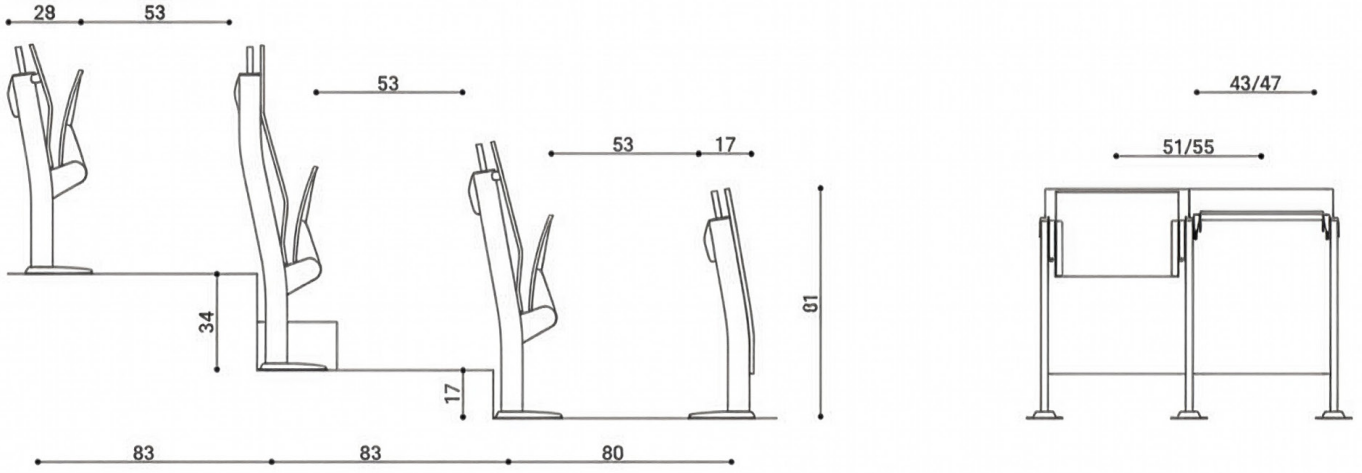

ANTI-PANIC TABLET