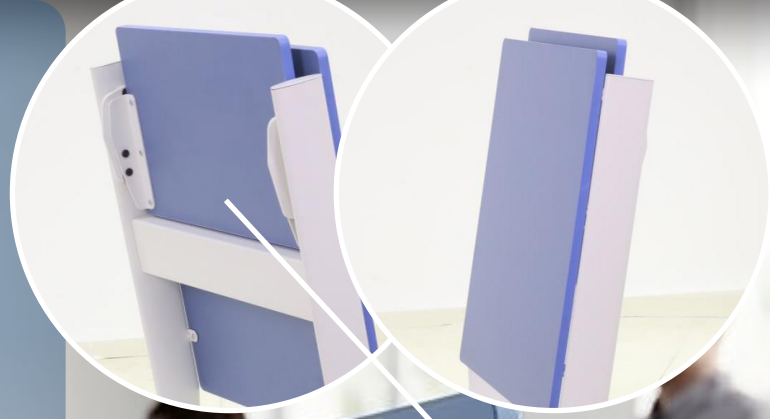

התמונות במפרט להמחשה בלבד

www.magenli.com - g.il.com

ANTI PANIC

מדף מתקפל עם מנגנון
אנטי-פאניק

WHERE ERGONOMIC **COMFORT**
MEETS FUNCTIONALITY

שילוב מוקפד של עיצוב חכם ופונקציונלי עם נוחות ישיבה גבוהה, המעניק חוויית שימוש יעילה ואסתטית. המושב משולב עם שולחן כתיבה נשלף במנגנון אנטי-פאניק מתקדם, המאפשר פתיחה וסגירה חלקה, בטוחה ומהירה. אידאלי ניתן לקבל את המערכת עם ריפוד מושב וגב, הזנת חשמל, שילוב גוונים לאולמות כנסים לסביבות לימוד דינמיות הדורשות מעבר נוח וזרימה בין משתמשים.

SOPHIE
S

SOPHIE
H

SOPHIE FRONT ROW

שולחן כתיבה אינטגרלי מתקפל עם מנגנון אנטי-פאניק פתרון מתקדם לכיתות ואולמות הרצאה. פתיחה מהירה בתנועה אחת, קיפול חלק ושקט, וחיסכון מקסימלי במקום.

BACK VIEW

FRONT VIEW

למערכת שני דגמים - גב סטנדרטי וגב גבוה

SOPHIE S (הדגם הבסיסי)

מושב מודולרי קומפקטי עם דגש על נוחות ישיבה ממושכת.
כולל:

מנגנון קיפול מושב
מבנה מתכת יציב עם עיגון לרצפה
ריפוד איכותי בגב ובמושב
מתאים ל:

כיתות, אולמות הרצאה, אולמות קונגרסים חללים שדורשים נוחות ישיבה, תפעול ומעברים נוחים.

Mid Row – שורות אמצע

חיבור בין מושבים
אפשרות לשולחן מתקפל

End Row – שורת אחרונה

סיום אסתטי לשורה
התאמות צד ייחודיות

תיאור ומאפייני המושב

מושב SOPHIE תוכנן כמערכת ישיבה מתקדמת המשלבת עיצוב פונקציונלי עם נוחות ארגונומית גבוהה, ומותאם לסביבות לימוד, אולמות הרצאה וחללים ציבוריים מודרניים. המושב כולל מבנה יציב וחזק עם עיגון לרצפה, המבטיח עמידות לאורך זמן ושימוש אינטנסיבי. מערכת הישיבה מצוידת במנגנון קיפול מושב שקט וחלק, המאפשר מעבר נוח בין השורות וניצול מקסימלי של השטח. גב המושב והמושב עצמו מרופדים בריפוד איכותי, עם ליבה פנימית קשיחה המספקת תמיכה אופטימלית ונוחות גם בישיבה ממושכת. ניתן לשלב שולחן קדמי קבוע או שולחן נשלף במנגנון אנטי-פאניק, המאפשר תפעול מהיר, בטוח ויעיל בהתאם לצרכי החלל. המושב זמין במספר תצורות, כולל גרסה עם גב גבוה (SOPHIE A), ומאפשר התאמה מלאה לפרויקטים שונים תוך שמירה על קו עיצובי נקי, מודרני ואחיד.