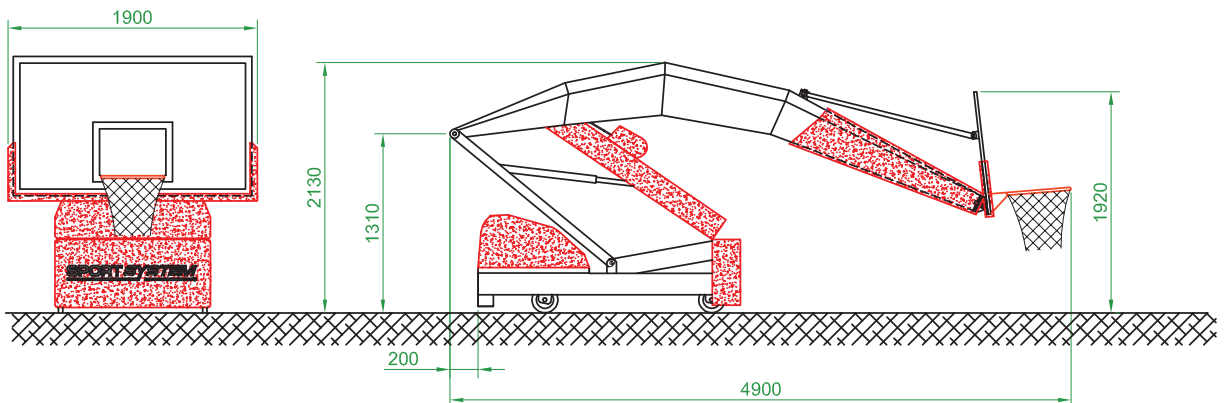

מסופק עם לוח זכוכית מחוסמת, עובי 12 מ"מ, כולל ריפוד הגנה ללוח עשוי מפוליאוריתן וחישוק קפיצי אולימפי מאושר FIBA, וכן אביזרים לקיבוע הבסיס לרצפה.

מאפיינים

- מתח הפעלה 220V, לאחר מיקום המתקן בגובה הנדרש יהיה ניתן לנתק אספקת החשמל ללא שום מגבלה.
- המתקן כולל חישוק קפיצי אולימפי בעל שלושה קפיצים מאושר FIBA, רשת עבה תקנית, ריפוד הגנה כפול ללוח הסל (דו צדדי).
- למתקן אביזר לשיכוך "מכות הטבעה".
- Hydroplay Rex הינו מתקן נייד מאושר FIBA לתחרויות בינלאומיות ברמה הגבוה ביותר (level 1).
- בליטה 325 ס"מ.
- המתקן בעל ריפודים מפוארים ומבנה טרפזי – המתקן כולל ריפודי הגנה מתאימים אינטגרליים כחלק מהמוצר להגנה על גוף הסל ועל הזרועות – הציפוי עשוי PVC מעוצב, עבה, ובעל עמידות גבוהה בקריעה. כולל פינות מעוגלות בגוון לפי בחירת המזמין.
- למתקן אופציות למיקום גובה החישוק בגבהים שונים לרבות קט- סל.

עמידות בתקנים

- המתקן מתאים ומאושר FIBA לתחרויות כדורסל בינלאומיות ברמה הגבוה ביותר - **Level Competition 1**.
- המתקן עומד בתקן בטיחות **1270:2008EN**.

מצב משחק

מצב מקופל

N.B: USE M10 BRASS CAP TO CLOSE GROUND'S HOLE AFTER REMOVAL OF THE BASKETBALL BACKSTOP.