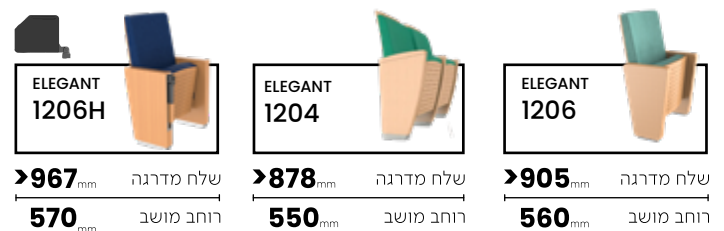

BLISS SERIES

INSPIRED SERIES

ROYAL SERIES

ELEGANT SERIES

CLASSIC SERIES

PRESTIGE SERIES

עמוד 1 מתוך 2

מושבי אודיטוריום - מסופק ע"י מגנלי 074-7808400

HORIZON SERIES

HORIZON
2203

>840_{mm} שלח מדרגה
590_{mm} רוחב מושב

HORIZON
2202

>860_{mm} שלח מדרגה
590_{mm} רוחב מושב

FORUM SERIES

FORUM
3101-1A

>744_{mm} שלח מדרגה
556_{mm} רוחב מושב