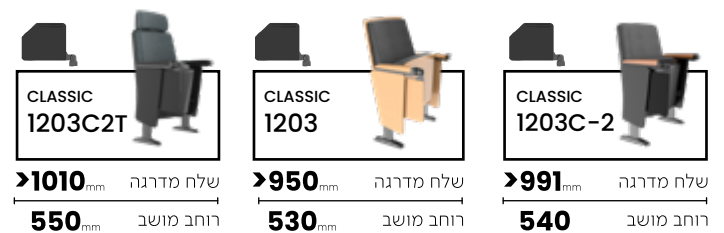

PRESTIGE SERIES