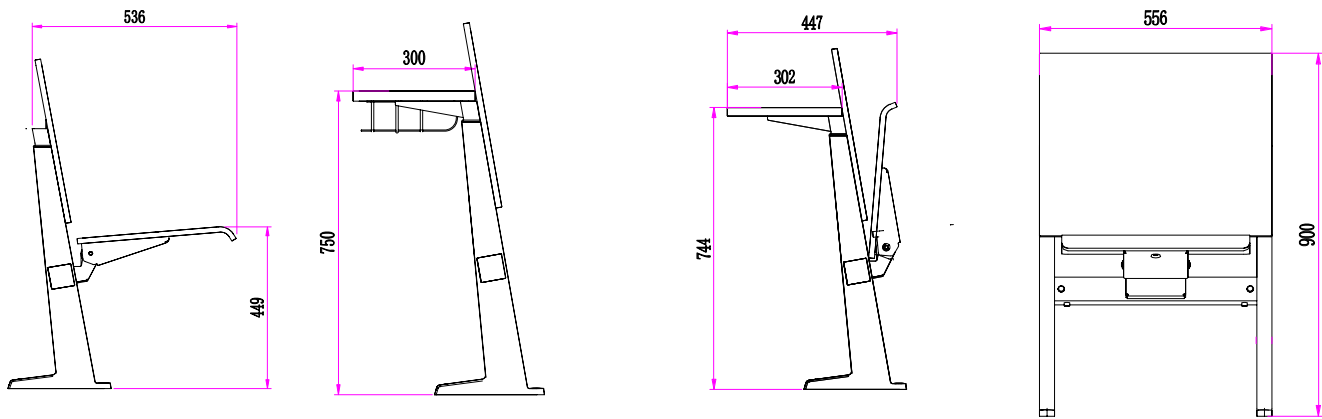

רגל המושב והתקנתו

רגליים רחבות מעוצבות וחזקות עשויות מאלומיניום

תקנים

בעל תקנים BS 5852 , CRIP 1&0 , CRIP 5, ISO9001

מינימום רוחב שלח דרוש גדול מ: 847 מ"מ