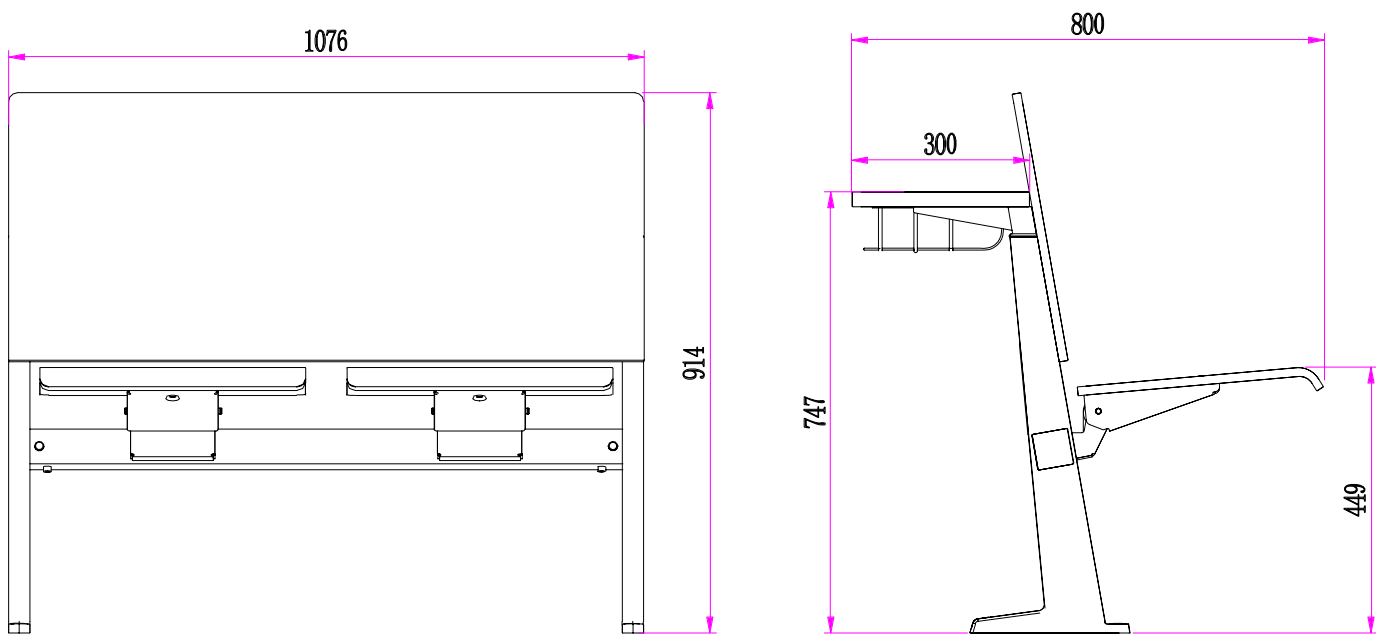

רגל המושב והתקנתו

רגליים רחבות מעוצבות וחזקות עשויות מאלומיניום

תקנים

בעל תקנים BS 5852 , CRIP 1&0 , CRIP 5, ISO9001

מינימום רוחב שלח דרוש גדול מ: 847 מ"מ