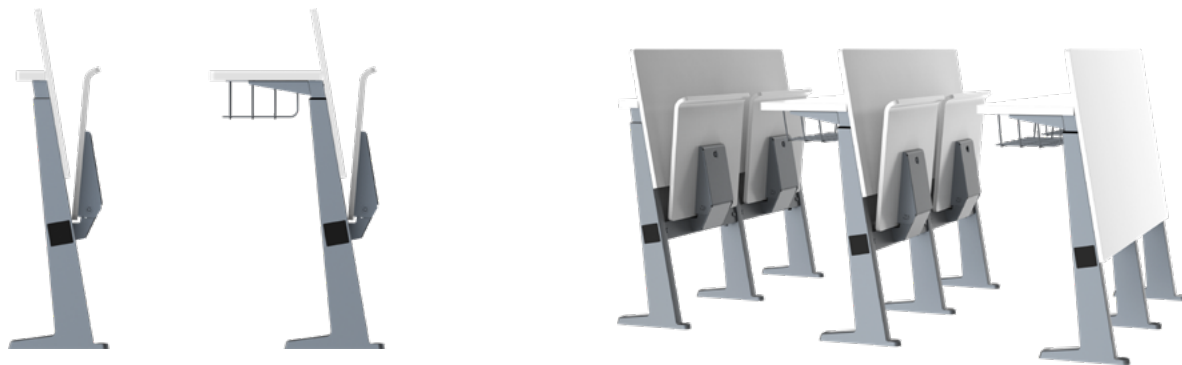

מפרט מושב

"FORUM 3207"

מסדרת המושבים FORUM

מסופק ע"י מגנלי 074-7808400

FORUM 3207

מפרט טכני

תיאור ומאפייני המושב

מערכת מושבי 3207 מסדרת FORUM הינה מערכת מושבים בעיצוב מודרני אחיד ונקי בעל מחיצה קדמית המשלבת פרטיות עם סינר צניעות קדמי, מותאמת לאזורי לימוד והדרכה.
רגליים עשויות מאלומיניום. המושב ודלפק הכתיבה עשויים מ MDF בעובי 15 מ"מ.
* המושב ניתן לריפוד, כתוספת, לפי בחירה.
* ניתן להסיף סל תחתון לאחסון.

גב המושב והמושב

גב המושב והמושב עשויים מ MDF בעובי 15 מ"מ עמיד במיוחד מכופף לשיפור נוחות הישיבה, המושב ניתן לריפוד, כתוספת, לפי בחירה

צד המושב

המושב קומפקטי עם הקימה, בעל מערכת של מדפים קדמיים קבועים.

מנגנון קיפול

בעל מנגנון קיפול אמין מאד המבוסס על מערכת קפיצים כפולה, המושב מתקפל עם הקימה בצורה נקייה וחלקה.

*ריפוד המושב כתוספת

ריפוד המושב בעל ספוג חסין אש בצפיפות ($45-65\text{KG}\backslash\text{m}^3$) הציפוי המושב לבחירת המזמין מחביר הבדים או בגימור PU דמוי עור.

רגל המושב והתקנתו

רגליים רחבות מעוצבות וחזקות עשויות מאלומיניום

תקנים

בעל תקנים BS 5852 , CRIP 1&0 , CRIP 5, ISO9001

מינימום רוחב שלח דרוש גדול מ: 847 מ"מ