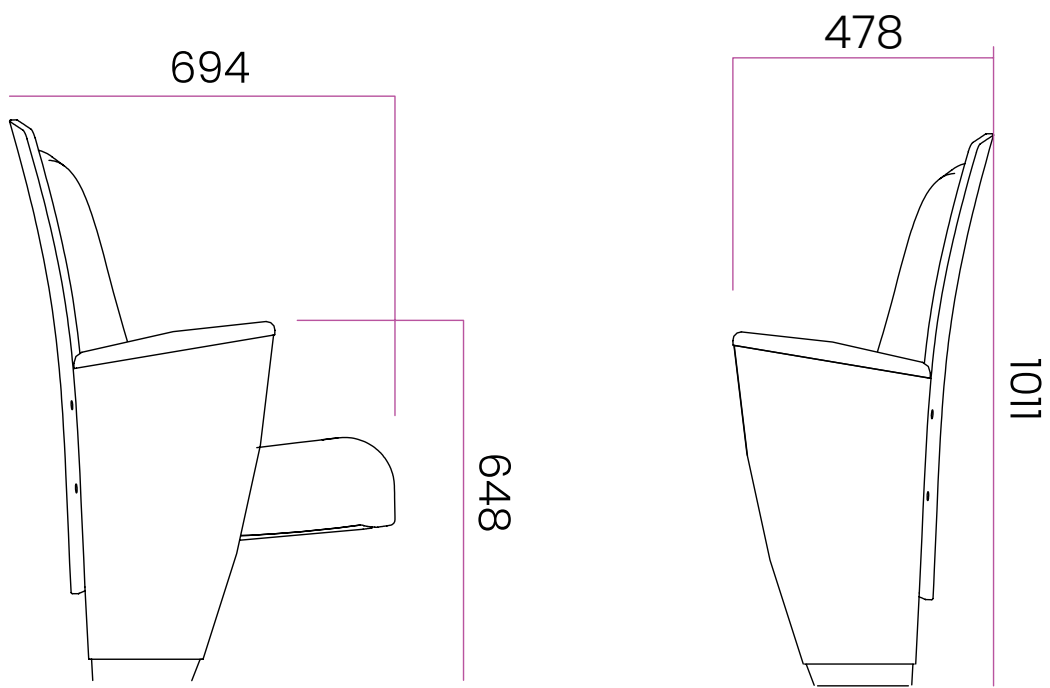

גב המושב והמושב

גב המושב עשוי עץ בעובי 15 מ"מ המכופף בצורה ארגונומית ובקו נקי יחד עם צידי גב המושב חזית המושב מחופה עץ בעובי 15 מ"מ עם חירור אקוסטי, גוון העץ והריפוד ניתנים לבחירה.

משענות יד וצד המושב

צדי המושב ומשענות היד עשויים מעץ מלא בעיבוד חלק, בעלי צורה גלית העוקבת את הקימור של צדי המושב לכול אורך רגלי המושב, ברגי העיגון מוסתרים.

מנגנון קיפול

המושב נסגר סגירה שקטה עם הקימה המנגנון בעל מערכת ריסון ובלימת זעזועים מתקדמת.

גב המושב והמושב

ריפוד המושב בעל ספוג חסין אש בצפיפות ($45-65\text{KG}\backslash\text{m}^3$) הציפוי המושב לבחירת המזמין ממבחר הבדים או בגימור PU דמוי עור.

רגל המושב והתקנתו

שתי רגליים מרכזיות מעץ לכול אורכן, במבנה טרפזי מעוגל. הרגליים בחיפוי אלומיניום ומעוגנות ישירות לרצפה.

תקנים

בעל תקנים BS 5852 , CRIP 1&0 , CRIP 5, ISO9001

מינימום רוחב שלח דרוש גדול מ: 878 מ"מ