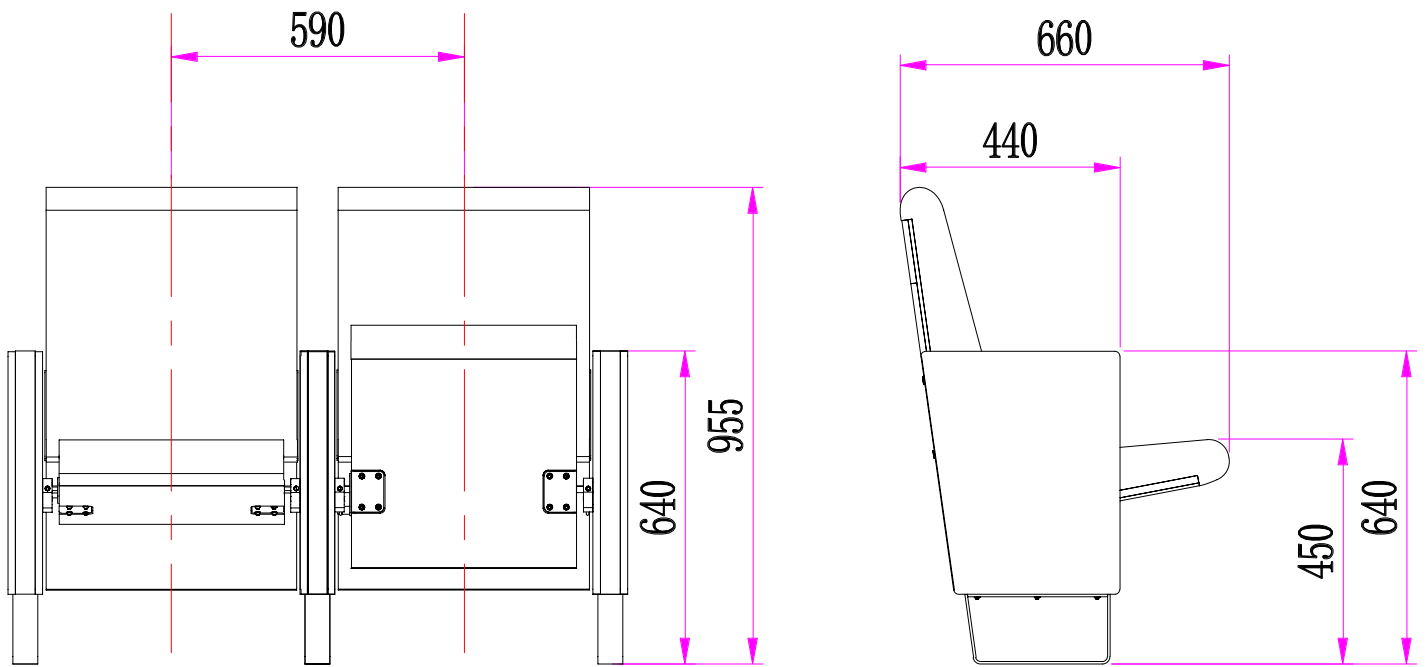

גב המושב והמושב

גב המושב מחופה בריפוד דמוי עור או עור אמיתי לבחירה עשוי עץ בעובי 15 מ"מ מלוכסן קלות בצורה ארגונומית ובקו נקי יחד עם צידי גב המושב חזית המושב מחופה עץ בעובי 15 מ"מ מרופד, הריפוד ניתנים לבחירה.

תקנים

בעל תקנים BS 5852 , CRIP 1&0 , ISO9001

מינימום רוחב שלח דרוש גדול מ: 840 מ"מ