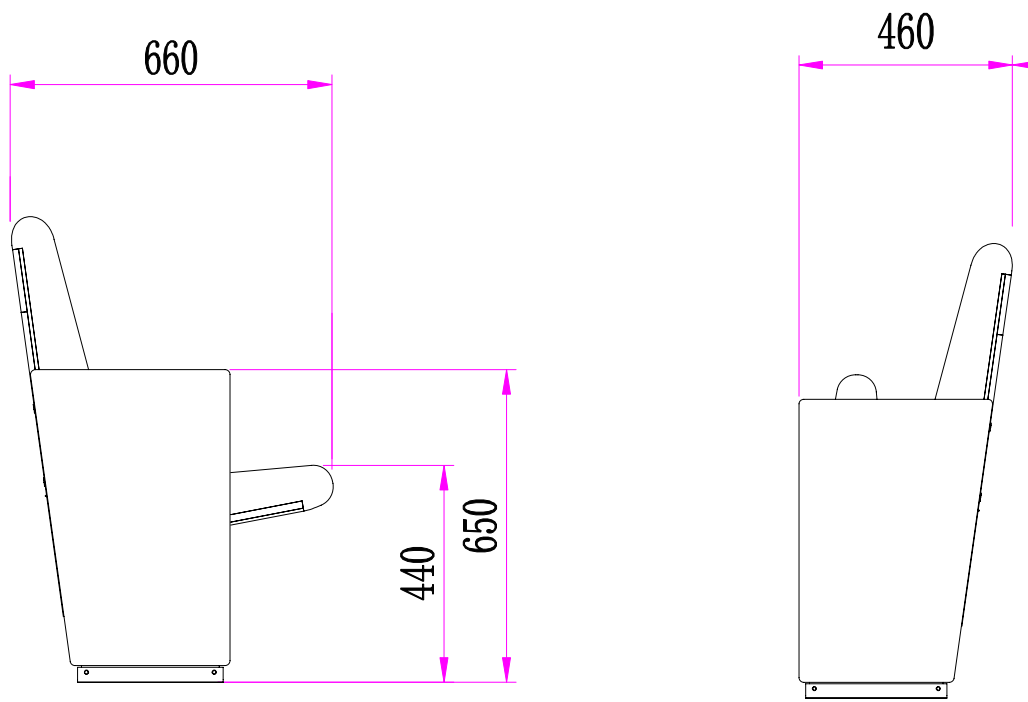

גב המושב והמושב

גב המושב מחופה בריפוד דמוי עור או עור אמיתי לבחירה עשוי עץ בעובי 15 מ"מ מלוכסן קלות בצורה ארגונומית ובקו נקי יחד עם צידי גב המושב חזית המושב מחופה עץ בעובי 15 מ"מ מרופד, סוג וגוון הריפוד ניתנים לבחירה.

רגל המושב והתקנתו

שתי רגליים מרכזיות עשויים ממתכת חזקה, ומעוגנות ישירות לרצפה.

תקנים

בעל תקנים BS 5852, CRIP 1&0, ISO9001

מינימום רוחב שלח דרוש גדול מ: 860 מ"מ