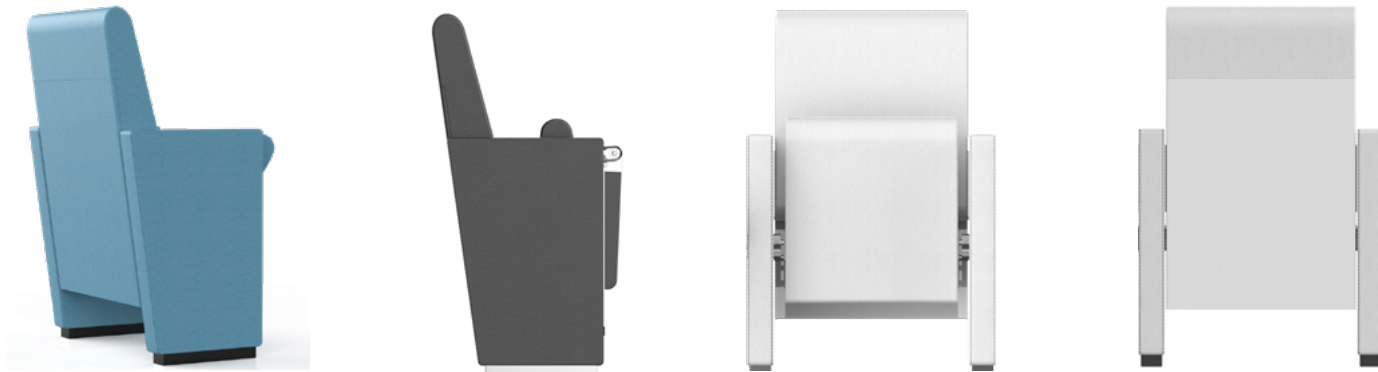

מפרט מושב

"HORIZON 2203"

מסדרת המושבים HORIZON
מסופק ע"י מגנלי 074-7808400

לגוונים וגימורים

HORIZON 2203

מפרט טכני

תיאור ומאפייני המושב

מושב 2203 מסדרת HORIZON בעיצוב מודרני נקי. המושב בעל מראה יוקרתי ייחודי מרופד במלואו, עיגון המושב הינו על גבי שתי רגליים מרכזיות בעיצוב נקי עם צדי המושב רחבות, חזקות ומעוצבות המקנה למושב מראה מודרני ונקי. המושב מאופיין בארגונומיה מתקדמת ותמיכה לגב והצוואר. גב עץ המרופד תומך את מרכז משענת המושב ומשתלב בקו אחד עם ריפוד בחיבור מעודן ונקי. חזית מהמושב הינה עץ מחיפוי ריפוד לבחירה במראה נקי המשתלב עם שאר עיצוב המושב, צורת המושב מותאמת לחללים הרוצים לנצל באופן מרבי את המרחב.

גב המושב והמושב

גב המושב מחופה בריפוד דמוי עור או עור אמיתי לבחירה עשוי עץ בעובי 15 מ"מ מלוכסן קלות בצורה ארגונומית ובקו נקי יחד עם צידי גב המושב חזית המושב מחופה עץ בעובי 15 מ"מ מרופד, סוג וגוון הריפוד ניתנים לבחירה.

משענות יד וצד המושב

צדי המושב ומשענות היד עשויים מעץ מלא בחיפוי ריפוד, בעל מראה נקי ויוקרתי.

מנגנון קיפול

המושב נסגר סגירה שקטה עם הקימה המנגנון בעל מערכת ריסון ובלימת זעזועים מתקדמת.

ריפוד המושב

ריפוד המושב בעל ספוג חסין אש בצפיפות ($45-65\text{KG}\backslash\text{m}^3$) הציפוי המושב לבחירת המזמין מחביר הבדים או בגימור PU דמוי עור.

רגל המושב והתקנתו

שתי רגליים מרכזיות עשויים ממתכת חזקה, ומעוגנות ישירות לרצפה.

תקנים

בעל תקנים BS 5852, CRIP 1&0, ISO9001

מינימום רוחב שלח דרוש גדול מ: 860 מ"מ