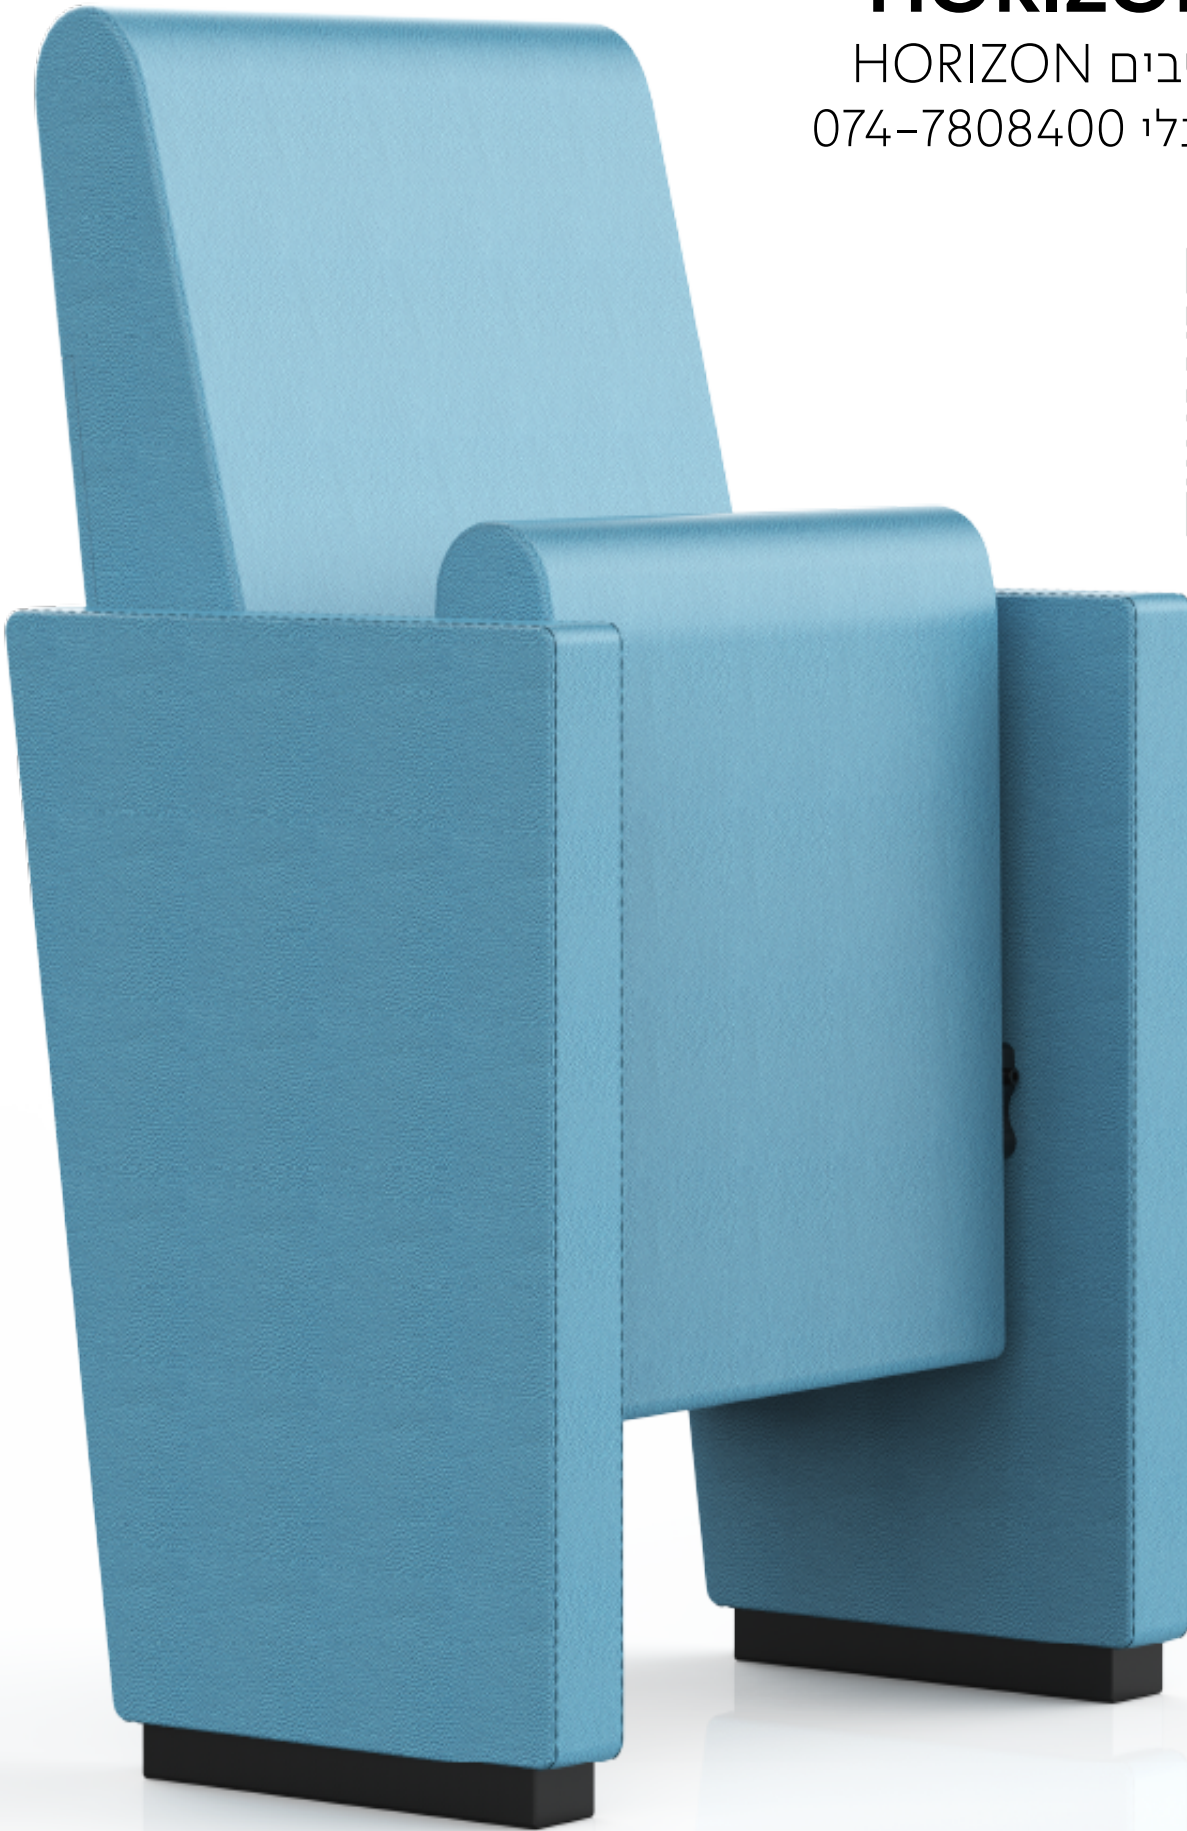

מפרט מושב

"HORIZON 2203"

מסדרת המושבים HORIZON
מסופק ע"י מגנלי 074-7808400

לגוונים וגימורים

HORIZON 2203

מפרט טכני

תיאור ומאפייני המושב

מושב 2203 מסדרת HORIZON בעיצוב מודרני נקי. המושב בעל מראה יוקרתי ייחודי מרופד במלואו, עיגון המושב הינו על גבי שתי רגליים מרכזיות בעיצוב נקי עם צדי המושב רחבות, חזקות ומעוצבות המקנה למושב מראה מודרני ונקי. המושב מאופיין בארגונומיה מתקדמת ותמיכה לגב והצוואר. גב עץ המרופד תומך את מרכז משענת המושב ומשתלב בקו אחד עם ריפוד בחיבור מעודן ונקי. חזית מהמושב הינה עץ מחיפוי ריפוד לבחירה במראה נקי המשתלב עם שאר עיצוב המושב, צורת המושב מותאמת לחללים הרוצים לנצל באופן מרבי את המרחב.

גב המושב והמושב

גב המושב מחופה בריפוד דמוי עור או עור אמיתי לבחירה עשוי עץ בעובי 15 מ"מ מלוכסן קלות בצורה ארגונומית ובקו נקי יחד עם צידי גב המושב חזית המושב מחופה עץ בעובי 15 מ"מ מרופד, סוג וגוון הריפוד ניתנים לבחירה.

משענות יד וצד המושב

צדי המושב ומשענות היד עשויים מעץ מלא בחיפוי ריפוד, בעל מראה נקי ויוקרתי.

מנגנון קיפול

המושב נסגר סגירה שקטה עם הקימה המנגנון בעל מערכת ריסון ובלימת זעזועים מתקדמת.

ריפוד המושב

ריפוד המושב בעל ספוג חסין אש בצפיפות ($45-65\text{KG}\backslash\text{m}^3$) הציפוי המושב לבחירת המזמין מחביר הבדים או בגימור PU דמוי עור.

רגל המושב והתקנתו

שתי רגליים מרכזיות עשויים ממתכת חזקה, ומעוגנות ישירות לרצפה.

תקנים

בעל תקנים BS 5852, CRIP 1&0, ISO9001

מינימום רוחב שלח דרוש גדול מ: 860 מ"מ