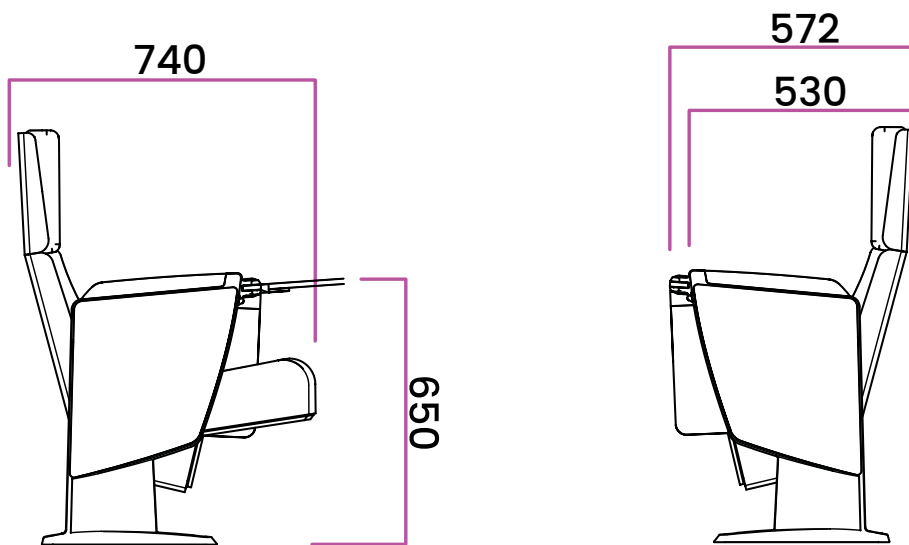

מינימום רוחב שלח דרוש גדול מ: 972 מ"מ