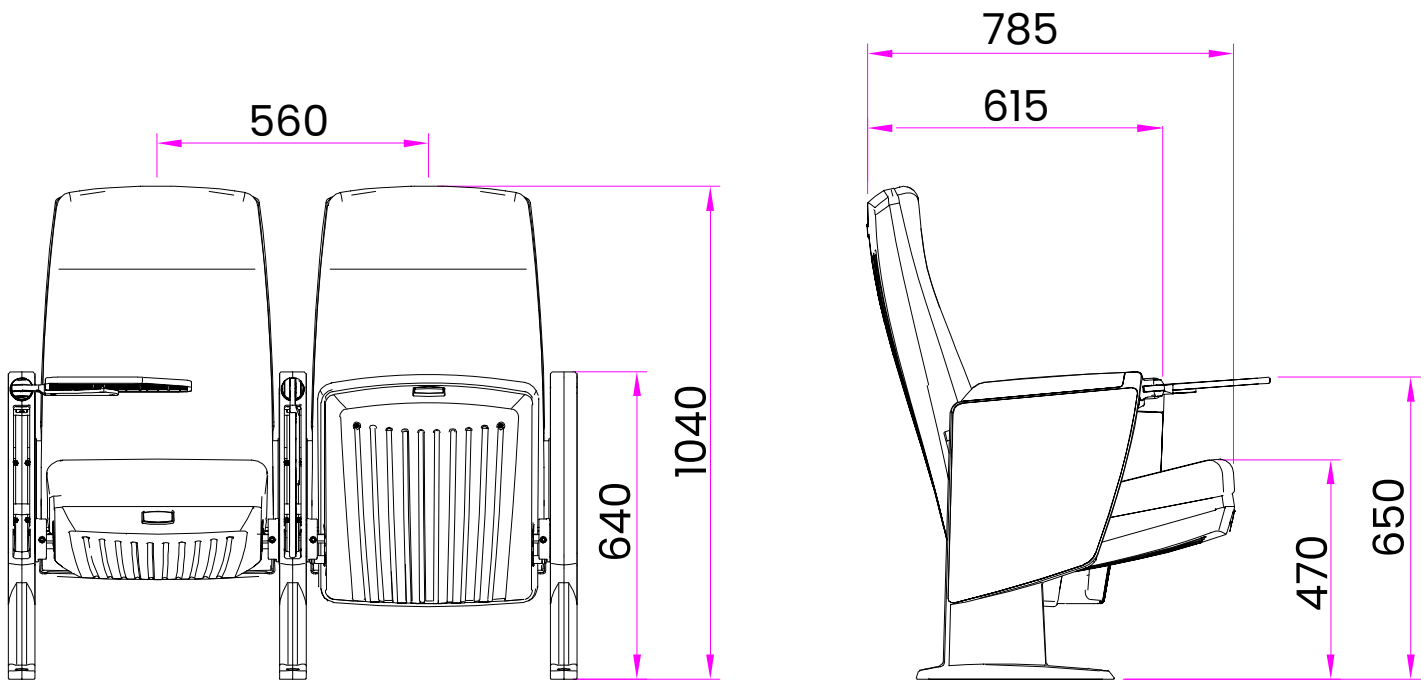

רגל המושב והתקנתו

שתי רגליים מרכזיות, חזקות, במבנה מעוגל. הרגלים המרכזיות עשויה מאלומיניום ומעוגנת ישירות לרצפה.

תקנים

בעל תקנים BS 5852 , CRIP 1&0 , CRIP 5, ISO9001

מינימום רוחב שלח דרוש גדול מ: 1015 מ"מ