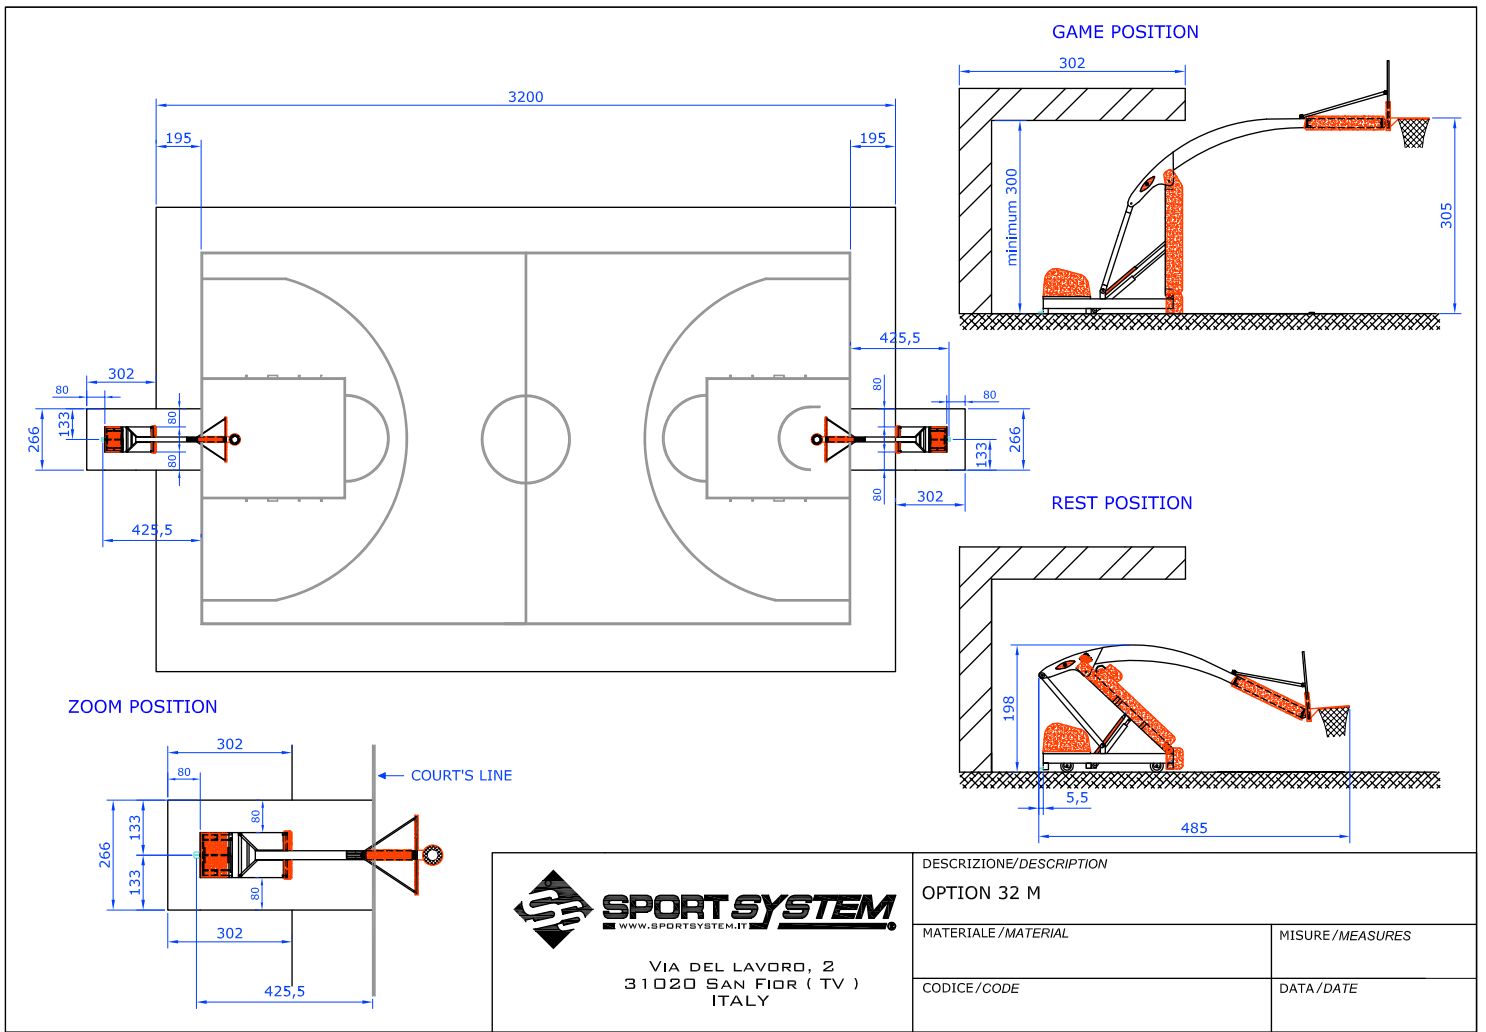

# HYDROPLAY ACE

LEVEL 1

magenli.com

**magenli**  
by global.

מתקן סל אולימפי חשמלי המתקדם מסוגו  
מתוצרת חברת **SPORTSYSTEM** איטליה

**HYDROPLAY ACE** מתקן סל דגם ACE הינו מתקן בעיצוב ייחודי המתקדם מסוגו, נוח להפעלה, מודרני וברמת גימור גבוה מאוד. מאושר FIBA LEVEL 1 לתחרויות בינלאומיות ברמה הכי גבוהה. המתקן כולל ריפודי הגנה מתאימים אינטגרליים כחלק מהמוצר להגנה על גוף הסל ועל הזרועות – הציפוי עשוי PVC מעוצב, עבה, בעל הגנה שקופה ובעל עמידות גבוהה בקריעה. בעל פינות מעוגלות בגוון לפי בחירת המזמין.

מאפיינים

- מתח הפעלה 220V, לאחר מיקום המתקן בגובה הנדרש יהיה ניתן לנתק אספקת החשמל ללא שום מגבלה.
- המתקן כולל חיפוי קפיצי אולימפי בעל שלושה קפיצים מאושר FIBA, רשת עבה תקנית, ריפוד הגנה כפול ללוח הסל (דו צדדי).
- למתקן אביזר לשיכוך "מכות הטבעה".
- למתקן אופציות למיקום גובה החיפוי בגבהים שונים לרבות קט-סל.
- המתקן חשמלי הידראולי, מופעל למצב הפתיחה הרצוי ע"י ידית הפעלה נוחה בידי אדם אחד. תוך הזזת מוט הידראולי המרים או מקפלים את הסל למצב הנבחר באופן חשמלי בקלות ובבטיחות מירבית.
- HYDROPLAY ACE הינו מתקן נייד המתקדם מסוגו מאושר FIBA LEVEL 1 לתחרויות הבינלאומיות לרמה הכי גבוה.
- בליטה 325 ס"מ.
- המתקן כולל ריפודי הגנה מתאימים אינטגרליים כחלק מהמוצר להגנה על גוף הסל ועל הזרועות – הציפוי עשוי PVC מעוצב, עבה, בעל הגנה שקופה ובעל עמידות גבוהה בקריעה. בעל פינות מעוגלות בגוון לפי בחירת המזמין.
- המתקן בעל מנגנון ייחודי לקיפול מתקן ה-24 שניות ללא צורך בפירוקו.
- המתקן כולל חיפוי קפיצי אולימפי בעל שלושה קפיצים מאושר FIBA, רשת עבה תקנית, ריפוד הגנה כפול ללוח הסל (דו צדדי).

- המתקן בעל לוח זכוכית משוריינת כולל פינולי חיפוי הסל – לוח הזכוכית בעל הגנה של ציפוי פלסטי מיוחד על גביו לאבטחה במקרה של שבר – עומד בתקן 12150EN.
- המתקן מתאים ומאושר לתחרויות כדורסל רמה 1 תחרות בינלאומית – בעל אישור FIBA (הגבוהה ביותר) Level Competition 1.
- המתקן עומד בתקן בטיחות 2008EN:1270.
- המתקן נבדק ואושר ע"י מכון התקנים הישראלי.