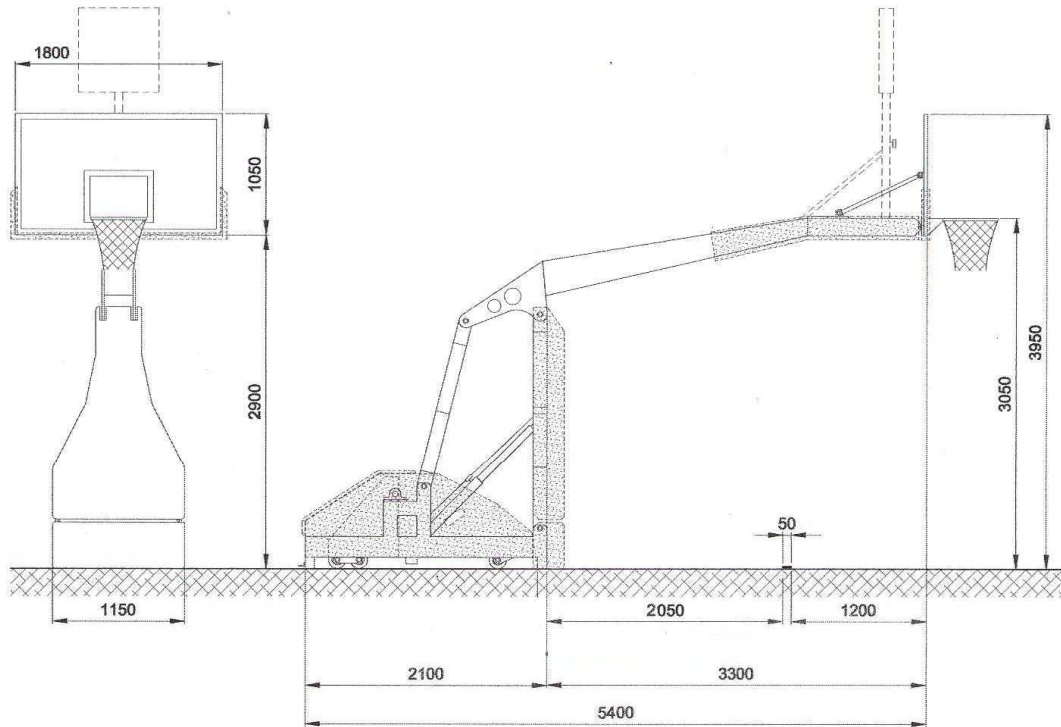

מפרט: מתקן סל אולימפי דינאמי
EASYPLAY OFFICIAL DYNAMIC

תאור כללי ותכונות עיקריות

- מתקן סל אולימפי מפואר נייד, האמין והטוב מסוגו בעולם.
- מאושר FIBA לתחרויות בינלאומיות רמה 1.
- בעל יציבות מרבית ותנועה קלה וחלקה על גבי 6 גלגלים.
- המתקן כולל ריפוד אינטגרלי מפואר בעובי 15 ס"מ.
- המתקן בעל לוח זכוכית מחוסמת מוגנת בעובי 12 מ"מ.
- המתקן כולל פס אורות LED אינטגרלי מושתל בתוך הלוח.
- הפעלה קלה של המתקן (ע"י אדם אחד), המתקן מאפשר הזזתו והנעתו גם במצב מורם – דבר החשוב לצורך מיקום נוח ומדויק במקומו.
- למתקן אפשרות שינוי גובה לקט סל ולגובה תקני, מעבר מהיר ממצב למצב תוך פחות מ-5 שניות.
- מק"ט מגנלי MLSS-S04110.

מתקן EASYPLAY OFFICIAL DYNAMIC

מידות ושינוי גובה
EASYPLAY OFFICIAL DYNAMIC

POSIZIONAMENTO IMPIANTO