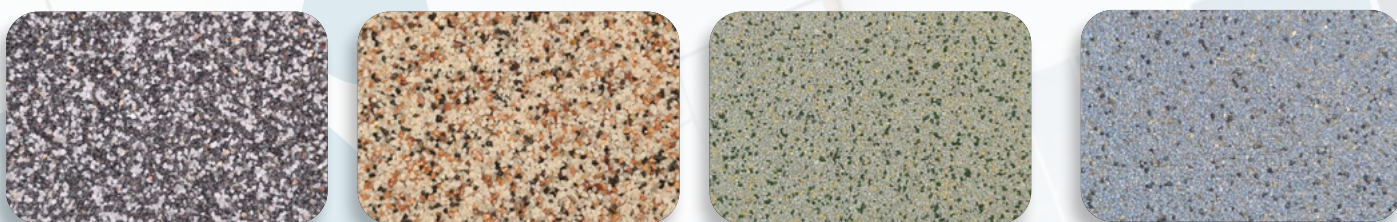

להלן גוונים ועיצובים להמחשה, ניתן להתאים את הגוון והעיצוב לבחירתך.

לעיון במניפת הגוונים של RAL המלאה אנא לחצו כאן לקישור <

מראה חלק

מראה מחוספס

PIXEL

DESIGN

EXQUISIT / TERROSSO

COLOUR QUARTZ