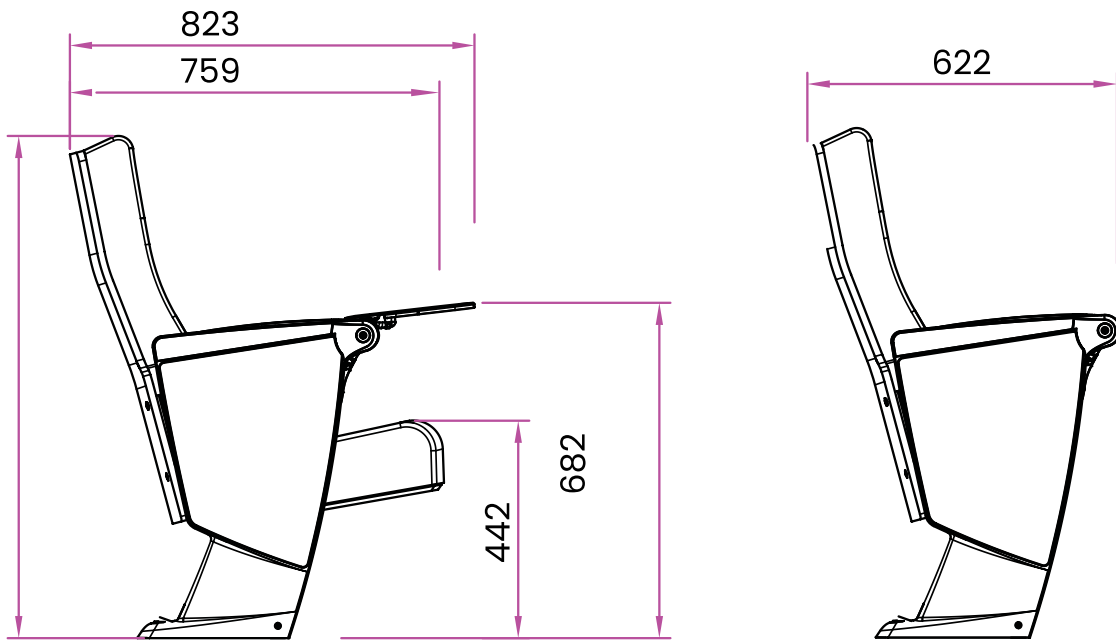

מינימום רוחב שלח דרוש גדול מ: 1022 מ"מ