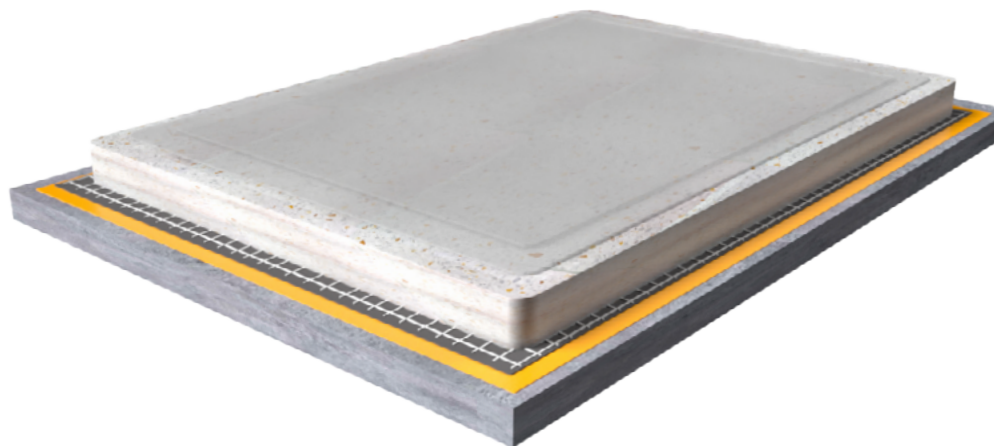

מערכת חיפוי רצפה VENETIAN TERRAZZO

רצפת טראצו יוקרתית, יצוקה באתר ללא תפרים, בעלת מראה טבעי קלאסי, מיועדת לשימוש פנימי וחיצוני. על בסיס פולימרים יחודיים וצמנט מובחר. בחירת גוונים ועיצובים בלתי מוגבלת, גווני הרצפה "טבעיים פסטלים" עמידות לעשרות שנים.

עובי המערכת 10-12 מ"מ.

SUBSTRATE

PRIMER + QUARTZ

PROFESSIONAL NET
OPTIONAL *

SELF LEVELING
TERRAZZO

X2 HARD SEAL

מאפיינים

- רצפה יצוקה ומלוטשת ללא תפרים
- רצפה אסתטית במיוחד
- עמידות לשנים רבות
- חזקה מאד
- ניתנת לחידוש וריענון
- קלה מאד בתחזוקה וניקיון
- עיצוב בלתי מוגבל

מניפת צבעים

מידע על הצבעים זמינים קיים בטבלת הצבעים של RAL או לפי דרישה מיוחדת.

דרישת תשתית

המערכת נוצרה ליציקה על משטחי בטון או משטחים דומים, לרבות אריחים. המשטח צריך חלק, מישורי, ומפולס בטולרס 3 מ"מ לכל 3 מטר סרגל לכל הכוונים, בעל חוזק מתיחה מינימלי של $1,5 \text{ N/mm}^2$ המשטח חייב להיות יבש ונקי לפני ובזמן העבודה ללא כול סוגי שמנים למיניהם או כול חומר דומה. אזור הביצוע חייב להיות סטרילי סגור ופנוי לחלוטין.

X2 HARD SEAL

SELF LEVELLING TERRAZZO

HIGH QUALITY NET (OPTIONAL)

PRIMER + QUARTZ

SUBSTRATE

* יש להקפיד לשמור על תחזוקה וניקיון נכונים על פי הוראות חברת מגנלי