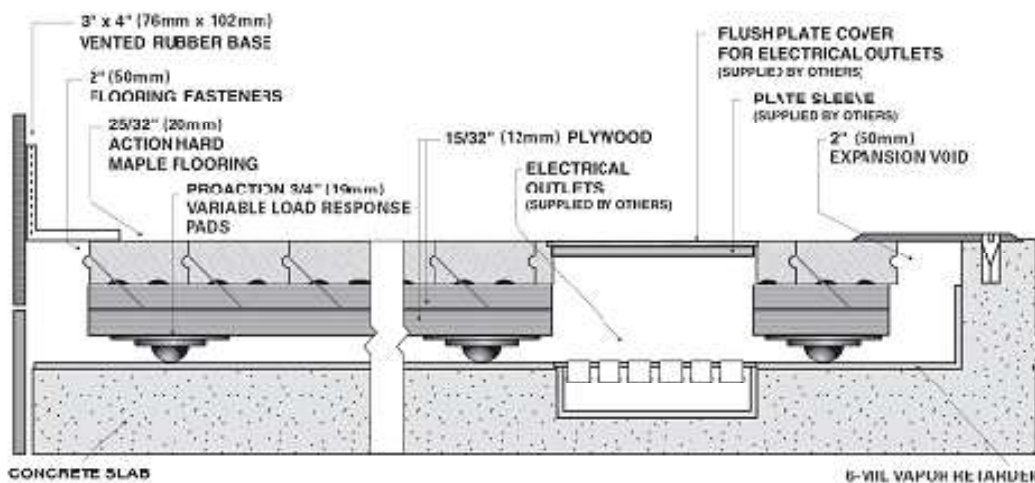

חתך הפרקט

ProAction Thrust

3. אופן התקנה

- על גבי רצפת הבטון פורשים יריעות ניילון להגנה מפני לחות. יריעות הניילון נאטמות ע"י דבק או נייר דבק.
- על גבי יריעות הניילון מונחת התשתית לפרקט:
תשתית מפלטות עץ בשתי שכבות שתי וערב כאשר עובי כל שכבה "15/32 (כ- 12 מ"מ) , סה"כ עובי שכבת התשתית "30/32 (כ- 24 מ"מ).
אל תשתית הפלטות מצידן התחתון מוצמדות רגליות גומי עגול תלת-שכבתי בגובה "3/4 (כ- 19 מ"מ), כך שגובה הרצפה הינו כ- 63 מ"מ.
- על גבי התשתית מותקנת רצפת הפרקט.